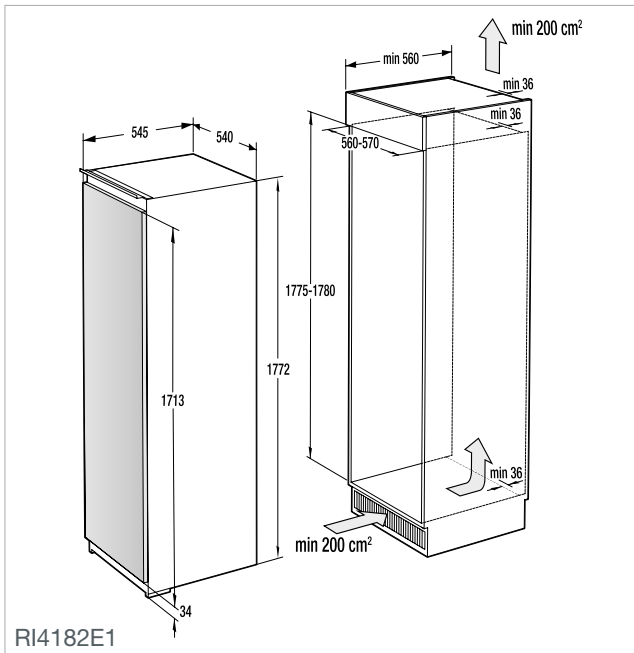

MODELLNUMMER INDEX

AC057	56	DE82ILB/G	55	NRK6191EXL4	43
AC105	56	DIE82I/G	55	NRK6192AW4	42
AH005	56	DS92ILS	55	NRK6202EW4	42
AH081	56	EC62CLB	7	NRKI4182A1	38
AH128	57	EC62CLI	7	NRKI4182E1	38
AH138	56	EC6151WB	20	NRS9182VB	47
AH144	57	EC6151XB	20	OBRB153BK	51
AH186	56	ECT322BCSC	26	ORB153	49
AH192	56	ECT641BSC	26	ORK192	49
AH199	56	ECT643BCSC	26	R492PW	45
AH201	56	EIT6155WP	20	R6191FW	41
AH218	57	EITP6576XP	20	R6192LB	40
AH220	57	EITP9576WP	20	R6192LX	40
BCM547S12B	17	FN6191CW	41	RB391PW4	45
BCM547S12X	17	FN6192PB	41	RB4121ANW	45
BCS747S34X	11	FN6192PX	41	RF3121PW4	44
BHP623E8X	30	FNi4181E1	40	RF4142PW4	44
BHP663A6X	31	GCC800B	19	RI2181A1	39
BM171E2XG	18	GCM812B	17	RI4122E1	39
BM201A4XG	17	GDFN5182A1	40	RI4182E1	39
BM205W	18	GDNRK5182A2	38	RK4162PW4	44
BO717E17W	16	GDR5182A1	39	RK4182PS4	43
BO717E17X	16	GHV63B	29	RK4182PW4	44
BO737E14W	16	GHV93B	29	RK6192ABK4	42
BO737E14X	16	GP898B	12	RK6192EW4	42
BO737E24XG	15	GS879B	11	RKI4182E1	38
BO737E30XG	15	GU62EW	35	TH60E3W	31
BO747A21XG	15	GV561D10	35	TH62E3X	31
BO7731CLB	6	GV631E60	35	W6TB	29
BO7731CLI	6	GV651C60	34	W9TB	29
BOP737E11X	13	GV671C60	34	WD1410B	19
BOP737E14XG	13	GV672C60	34	WE743	54
BOP737E20B	13	HET945XSC	24	WEI64S3 - Slim	53
BOP737E20XG	13	IK640CL	6	WEI843B	54
BOP747A13XG	12	IK640CLB	6	WEI863S	54
BOP747S32X	12	IS646BG	25	WHC63CLB	7
BOP799S51X	11	IS846BG	24	WHC63CLI	7
BOPE759B	12	IT320BCSC	26	WHC523E15X	30
CARBON FILTER	56	IT640BCSC	25	WHC623E16W	30
CFS L-1850 065	56	IT643BCSC	25	WHC623E16X	30
CFS L-1850 070	56	IT843BSC	24	WHU629EW/S	31
CFS L-1850 9005	56	NRK4182CW4	43	WS168LNST	54
DE7B	55	NRK6191EW4	43