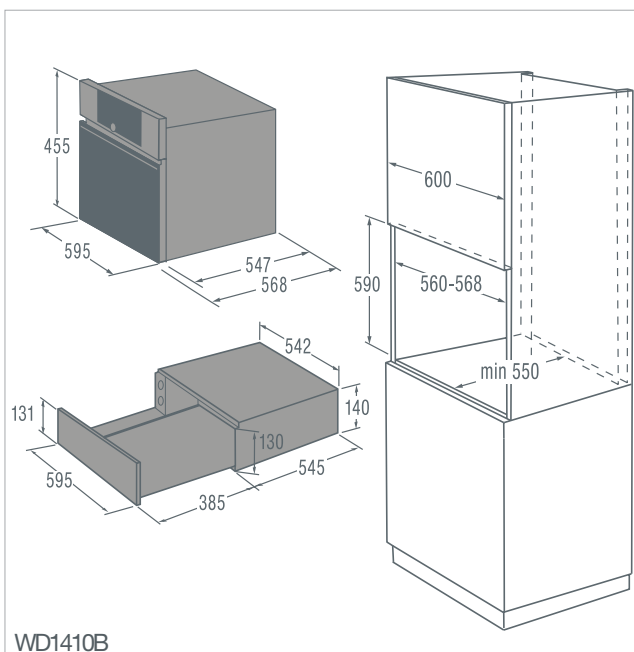

UGNAR
Advanced lines
Essential lines
Design lines

BO7731CLI BO737E14X
BO7731CLB BO737E14W
BO747A21XG BO717E17X
BO737E30XG BO717E17W
BO737E24XG

GCM812B

G5 Quality Service

Vi vill gärna säkerställa att våra kunder kan känna sig så nöjda och lugna som möjligt med sin Gorenje-produkt, både nu och i framtiden. Av den anledningen ger vi G5 Quality Service till alla våra kunder från den dag då de köper sin Gorenje-produkt.