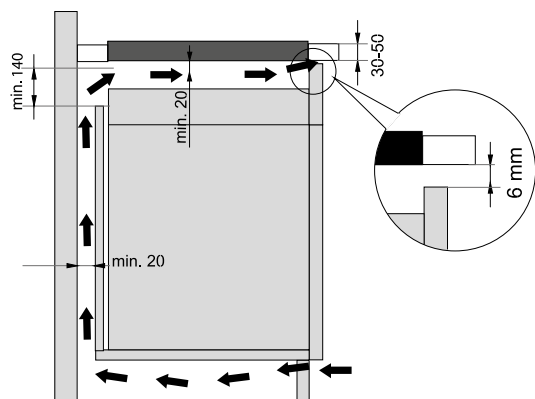

HET945XSC

Ventilation vid montering av håll med låda