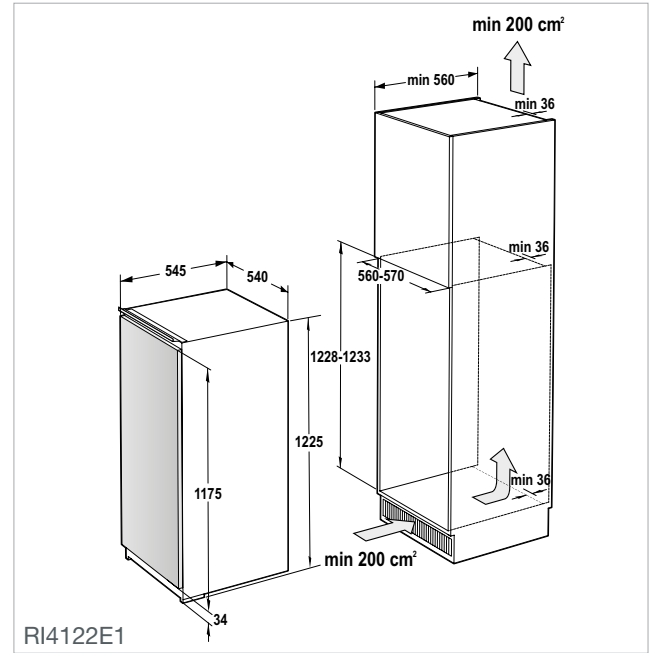

MODELLNUMMER INDEX

AC057	56	DE82ILB/G	55	NRK6191EXL4	43
AC105	56	DIE82I/G	55	NRK6192AW4	42
AH005	56	DS92ILS	55	NRK6202EW4	42
AH081	56	EC62CLB	7	NRKI4182A1	38
AH128	57	EC62CLI	7	NRKI4182E1	38
AH138	56	EC6151WB	20	NRS9182VB	47
AH144	57	EC6151XB	20	OBRB153BK	51
AH186	56	ECT322BCSC	26	ORB153	49
AH192	56	ECT641BSC	26	ORK192	49
AH199	56	ECT643BCSC	26	R492PW	45
AH201	56	EIT6155WP	20	R6191FW	41
AH218	57	EITP6576XP	20	R6192LB	40
AH220	57	EITP9576WP	20	R6192LX	40
BCM547S12B	17	FN6191CW	41	RB391PW4	45
BCM547S12X	17	FN6192PB	41	RB4121ANW	45
BCS747S34X	11	FN6192PX	41	RF3121PW4	44
BHP623E8X	30	FNi4181E1	40	RF4142PW4	44
BHP663A6X	31	GCC800B	19	RI2181A1	39
BM171E2XG	18	GCM812B	17	RI4122E1	39
BM201A4XG	17	GDFN5182A1	40	RI4182E1	39
BM205W	18	GDNRK5182A2	38	RK4162PW4	44
BO717E17W	16	GDR5182A1	39	RK4182PS4	43
BO717E17X	16	GHV63B	29	RK4182PW4	44
BO737E14W	16	GHV93B	29	RK6192ABK4	42
BO737E14X	16	GP898B	12	RK6192EW4	42
BO737E24XG	15	GS879B	11	RKI4182E1	38
BO737E30XG	15	GU62EW	35	TH60E3W	31
BO747A21XG	15	GV561D10	35	TH62E3X	31
BO7731CLB	6	GV631E60	35	W6TB	29
BO7731CLI	6	GV651C60	34	W9TB	29
BOP737E11X	13	GV671C60	34	WD1410B	19
BOP737E14XG	13	GV672C60	34	WE743	54
BOP737E20B	13	HET945XSC	24	WEI64S3 - Slim	53
BOP737E20XG	13	IK640CL	6	WEI843B	54
BOP747A13XG	12	IK640CLB	6	WEI863S	54
BOP747S32X	12	IS646BG	25	WHC63CLB	7
BOP799S51X	11	IS846BG	24	WHC63CLI	7
BOPE759B	12	IT320BCSC	26	WHC523E15X	30
CARBON FILTER	56	IT640BCSC	25	WHC623E16W	30
CFS L-1850 065	56	IT643BCSC	25	WHC623E16X	30
CFS L-1850 070	56	IT843BSC	24	WHU629EW/S	31
CFS L-1850 9005	56	NRK4182CW4	43	WS168LNST	54
DE7B	55	NRK6191EW4	43