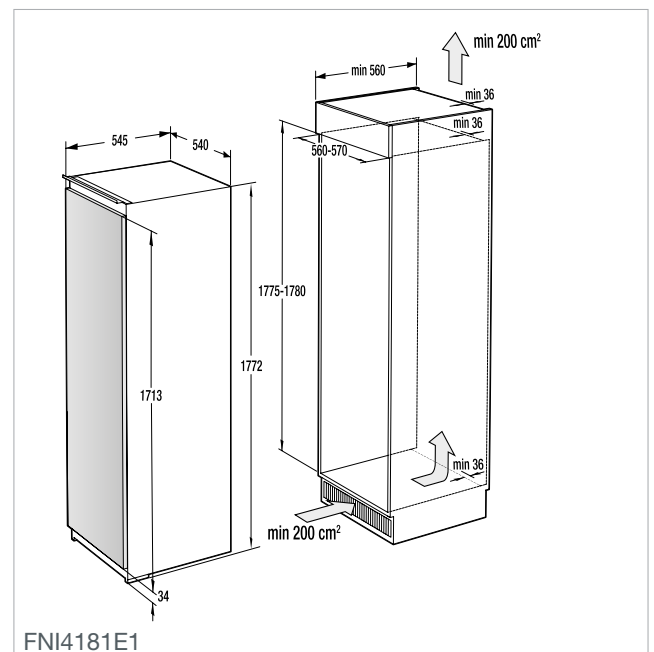

MODELLNUMMER INDEX

AC057	56	DE82ILB/G	55	NRK6191EXL4	43
AC105	56	DIE82I/G	55	NRK6192AW4	42
AH005	56	DS92ILS	55	NRK6202EW4	42
AH081	56	EC62CLB	7	NRKI4182A1	38
AH128	57	EC62CLI	7	NRKI4182E1	38
AH138	56	EC6151WB	20	NRS9182VB	47
AH144	57	EC6151XB	20	OBRB153BK	51
AH186	56	ECT322BCSC	26	ORB153	49
AH192	56	ECT641BSC	26	ORK192	49
AH199	56	ECT643BCSC	26	R492PW	45
AH201	56	EIT6155WP	20	R6191FW	41
AH218	57	EITP6576XP	20	R6192LB	40
AH220	57	EITP9576WP	20	R6192LX	40
BCM547S12B	17	FN6191CW	41	RB391PW4	45
BCM547S12X	17	FN6192PB	41	RB4121ANW	45
BCS747S34X	11	FN6192PX	41	RF3121PW4	44
BHP623E8X	30	FNi4181E1	40	RF4142PW4	44
BHP663A6X	31	GCC800B	19	RI2181A1	39
BM171E2XG	18	GCM812B	17	RI4122E1	39
BM201A4XG	17	GDFN5182A1	40	RI4182E1	39
BM205W	18	GDNRK5182A2	38	RK4162PW4	44
BO717E17W	16	GDR5182A1	39	RK4182PS4	43
BO717E17X	16	GHV63B	29	RK4182PW4	44
BO737E14W	16	GHV93B	29	RK6192ABK4	42
BO737E14X	16	GP898B	12	RK6192EW4	42
BO737E24XG	15	GS879B	11	RKI4182E1	38
BO737E30XG	15	GU62EW	35	TH60E3W	31
BO747A21XG	15	GV561D10	35	TH62E3X	31
BO7731CLB	6	GV631E60	35	W6TB	29
BO7731CLI	6	GV651C60	34	W9TB	29
BOP737E11X	13	GV671C60	34	WD1410B	19
BOP737E14XG	13	GV672C60	34	WE743	54
BOP737E20B	13	HET945XSC	24	WEI64S3 - Slim	53
BOP737E20XG	13	IK640CL	6	WEI843B	54
BOP747A13XG	12	IK640CLB	6	WEI863S	54
BOP747S32X	12	IS646BG	25	WHC63CLB	7
BOP799S51X	11	IS846BG	24	WHC63CLI	7
BOPE759B	12	IT320BCSC	26	WHC523E15X	30
CARBON FILTER	56	IT640BCSC	25	WHC623E16W	30
CFS L-1850 065	56	IT643BCSC	25	WHC623E16X	30
CFS L-1850 070	56	IT843BSC	24	WHU629EW/S	31
CFS L-1850 9005	56	NRK4182CW4	43	WS168LNST	54
DE7B	55	NRK6191EW4	43