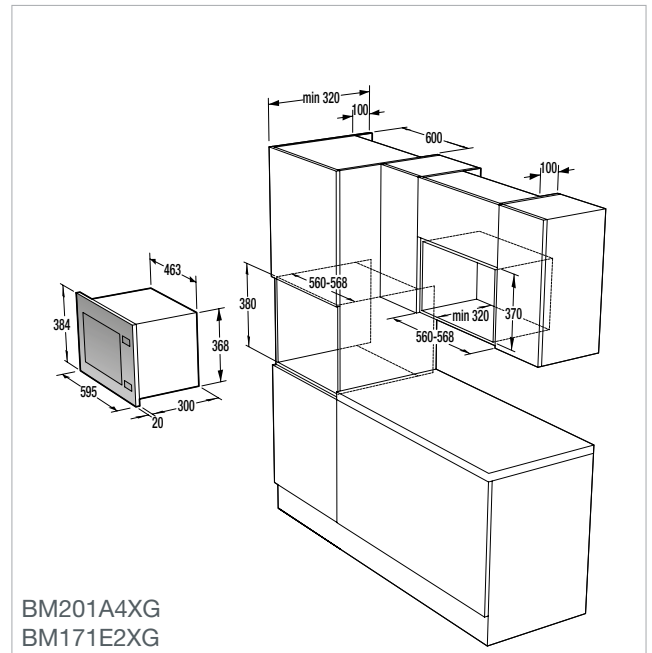

UGNAR
Advanced lines
Essential lines
Design lines

BO7731CLI BO737E14X
BO7731CLB BO737E14W
BO747A21XG BO717E17X
BO737E30XG BO717E17W
BO737E24XG

GCM812B

G5 Quality Service

Vi vill gärna säkerställa att våra kunder kan känna sig så nöjda och lugna som möjligt med sin Gorenje-produkt, både nu och i framtiden. Av den anledningen ger vi G5 Quality Service till alla våra kunder från den dag då de köper sin Gorenje-produkt.