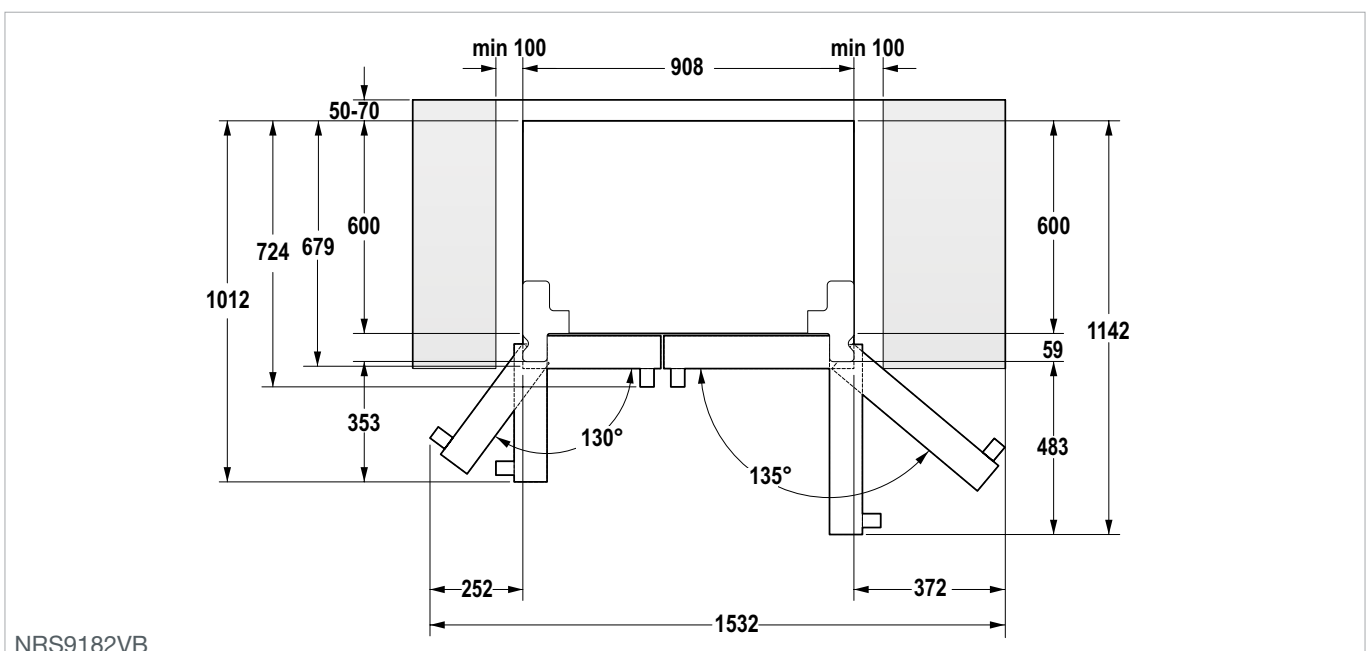

MODELLNUMMER INDEX

AC057	56	DE82ILB/G	55	NRK6191EXL4	43
AC105	56	DIE82I/G	55	NRK6192AW4	42
AH005	56	DS92ILS	55	NRK6202EW4	42
AH081	56	EC62CLB	7	NRKI4182A1	38
AH128	57	EC62CLI	7	NRKI4182E1	38
AH138	56	EC6151WB	20	NRS9182VB	47
AH144	57	EC6151XB	20	OBRB153BK	51
AH186	56	ECT322BCSC	26	ORB153	49
AH192	56	ECT641BSC	26	ORK192	49
AH199	56	ECT643BCSC	26	R492PW	45
AH201	56	EIT6155WP	20	R6191FW	41
AH218	57	EITP6576XP	20	R6192LB	40
AH220	57	EITP9576WP	20	R6192LX	40
BCM547S12B	17	FN6191CW	41	RB391PW4	45
BCM547S12X	17	FN6192PB	41	RB4121ANW	45
BCS747S34X	11	FN6192PX	41	RF3121PW4	44
BHP623E8X	30	FNi4181E1	40	RF4142PW4	44
BHP663A6X	31	GCC800B	19	RI2181A1	39
BM171E2XG	18	GCM812B	17	RI4122E1	39
BM201A4XG	17	GDFN5182A1	40	RI4182E1	39
BM205W	18	GDNRK5182A2	38	RK4162PW4	44
BO717E17W	16	GDR5182A1	39	RK4182PS4	43
BO717E17X	16	GHV63B	29	RK4182PW4	44
BO737E14W	16	GHV93B	29	RK6192ABK4	42
BO737E14X	16	GP898B	12	RK6192EW4	42
BO737E24XG	15	GS879B	11	RKI4182E1	38
BO737E30XG	15	GU62EW	35	TH60E3W	31
BO747A21XG	15	GV561D10	35	TH62E3X	31
BO7731CLB	6	GV631E60	35	W6TB	29
BO7731CLI	6	GV651C60	34	W9TB	29
BOP737E11X	13	GV671C60	34	WD1410B	19
BOP737E14XG	13	GV672C60	34	WE743	54
BOP737E20B	13	HET945XSC	24	WEI64S3 - Slim	53
BOP737E20XG	13	IK640CL	6	WEI843B	54
BOP747A13XG	12	IK640CLB	6	WEI863S	54
BOP747S32X	12	IS646BG	25	WHC63CLB	7
BOP799S51X	11	IS846BG	24	WHC63CLI	7
BOPE759B	12	IT320BCSC	26	WHC523E15X	30
CARBON FILTER	56	IT640BCSC	25	WHC623E16W	30
CFS L-1850 065	56	IT643BCSC	25	WHC623E16X	30
CFS L-1850 070	56	IT843BSC	24	WHU629EW/S	31
CFS L-1850 9005	56	NRK4182CW4	43	WS168LNST	54
DE7B	55	NRK6191EW4	43