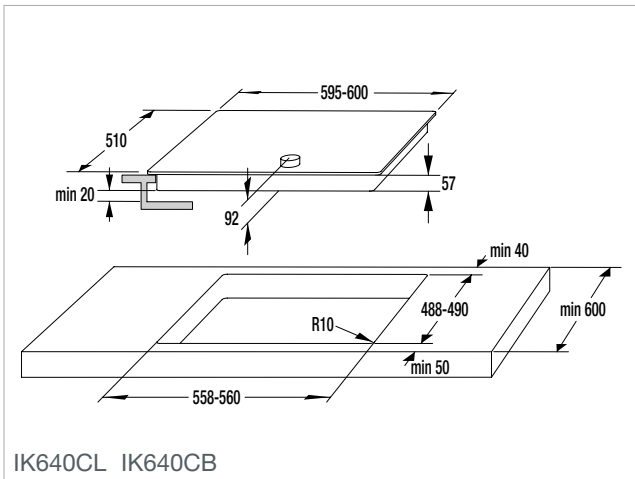

Standard installation

Planlimning

HET945XSC