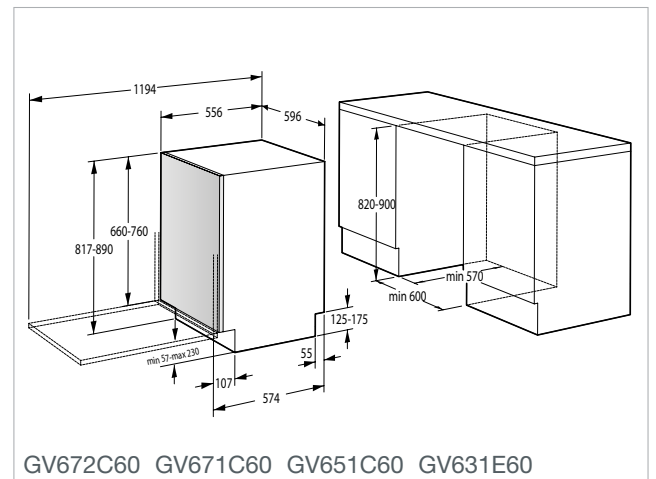

TH62E3X TH60E3W

GV672C60 GV671C60 GV651C60 GV631E60