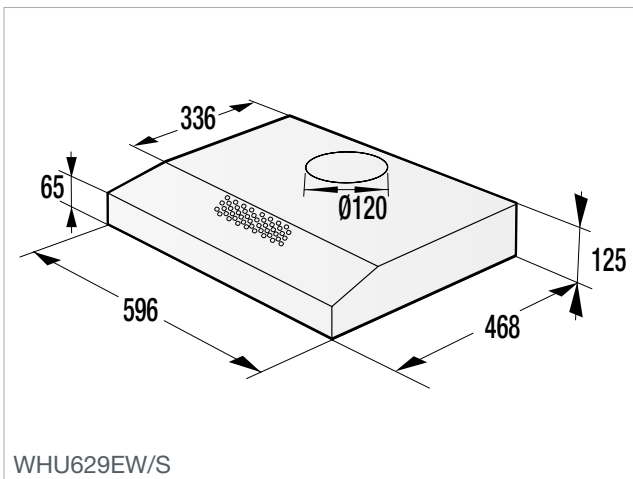

WHC523E15X