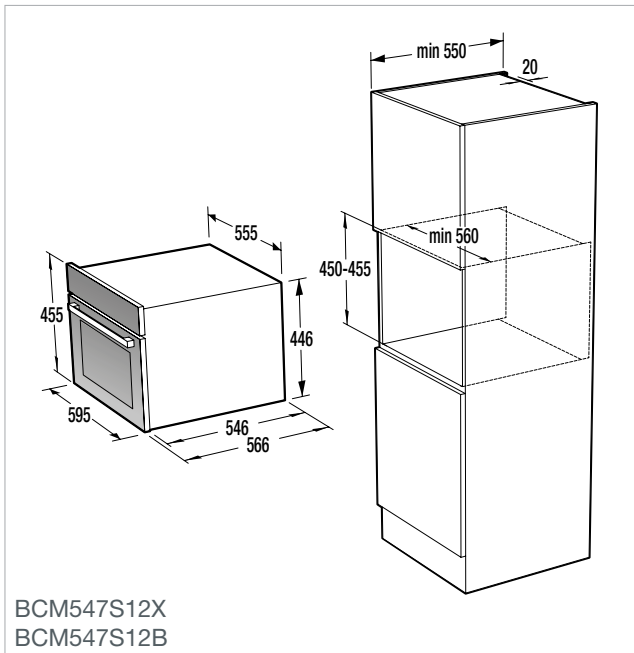

UGNAR
Advanced lines
Essential lines
Design lines

BO7731CLI BO737E14X
BO7731CLB BO737E14W
BO747A21XG BO717E17X
BO737E30XG BO717E17W
BO737E24XG

GCM812B

G5 Quality Service

Vi vill gärna säkerställa att våra kunder kan känna sig så nöjda och lugna som möjligt med sin Gorenje-produkt, både nu och i framtiden. Av den anledningen ger vi G5 Quality Service till alla våra kunder från den dag då de köper sin Gorenje-produkt.