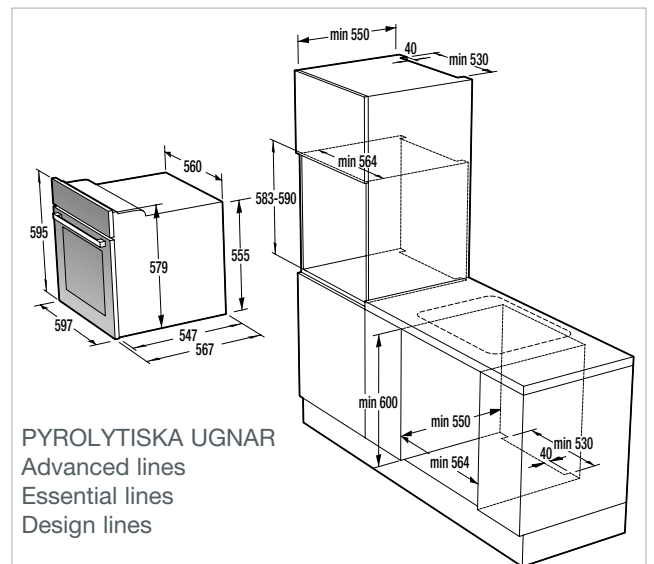

PYROLYTISKA UGNAR
Advanced lines
Essential lines
Design lines

BOPE759B   BOP737E20XG
BOP747A13XG   BOP737E20B
BOP737E14XG   BOP737E11X