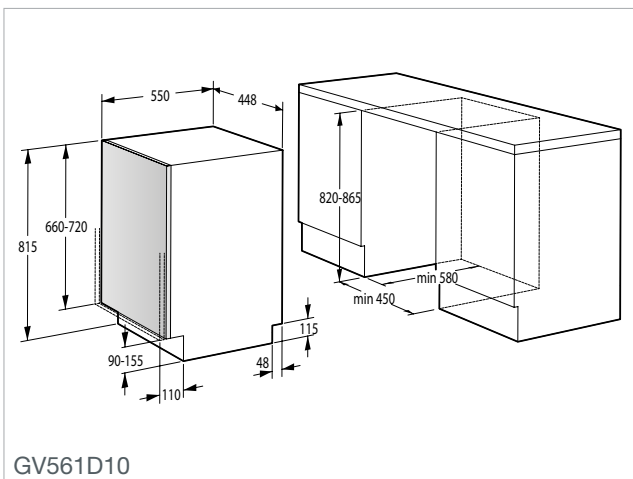

WHU629EW/S

GV561D10