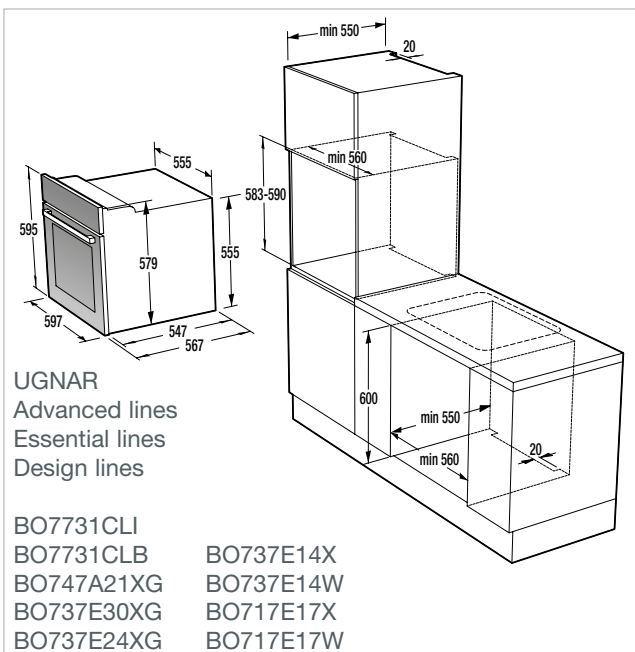

UGNAR
Advanced lines
Essential lines
Design lines

BO7731CLI BO737E14X
BO7731CLB BO737E14W
BO747A21XG BO717E17X
BO737E30XG BO717E17W
BO737E24XG

GCM812B

G5 Quality Service

Vi vill gärna säkerställa att våra kunder kan känna sig så nöjda och lugna som möjligt med sin Gorenje-produkt, både nu och i framtiden. Av den anledningen ger vi G5 Quality Service till alla våra kunder från den dag då de köper sin Gorenje-produkt.