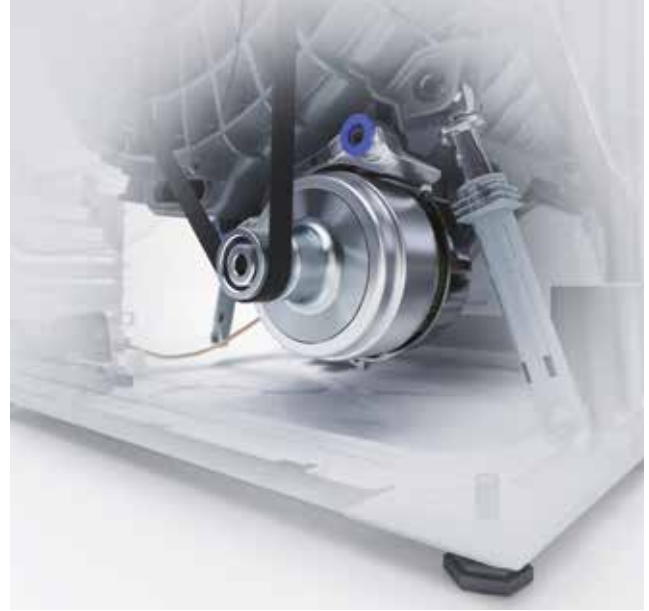

PowerDrive-invertermotor

Kraftfull men tyst motor

Den tysta, men mycket effektiva motorn är konstruerad för att ge tvättmaskinen en garanterat lång livslängd genom att spara energi under varje tvättcykel.