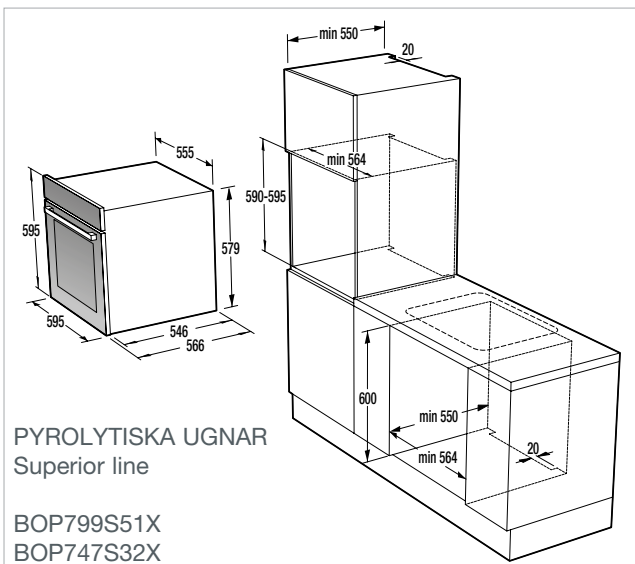

PYROLYTISKA UGNAR
Superior line

BOP799S51X
BOP747S32X