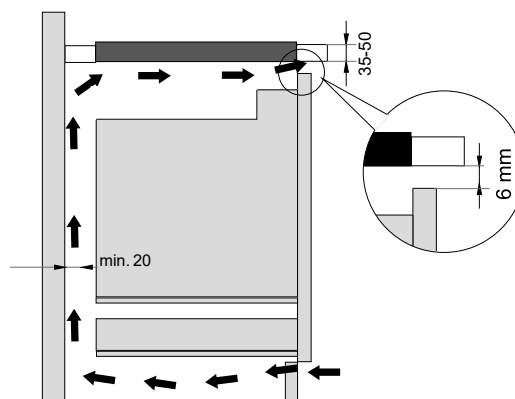

Ventilation vid montering av håll utan låda