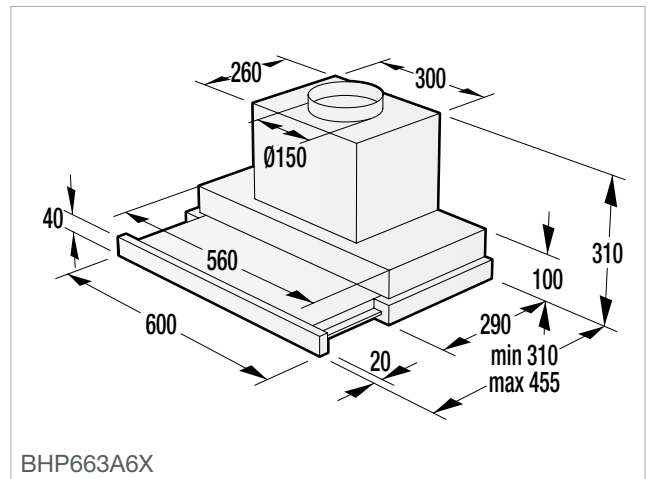

WHC623E16X WHC623E16W