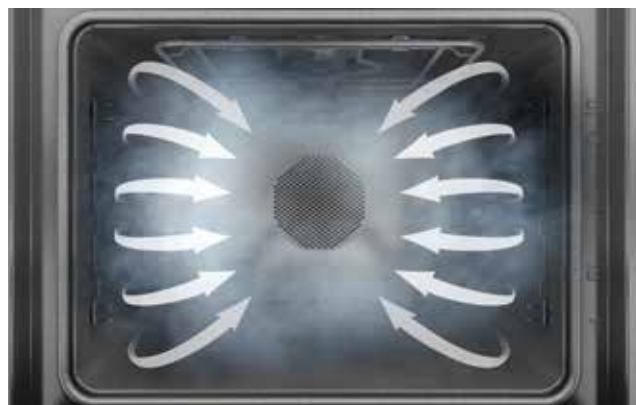

HomeMade-form

Alla fördelar med tillagning i vedeldad ugn

Den traditionella, runda formen på Gorenjes ugnar är en av de mest fördelaktiga funktionerna. Formen är inspirerad av traditionella vedugnar och låter den varma luften röra sig fritt. Eftersom luftflödet är fritt blir värmespridningen jämn och kan omsluta maten helt. Maten blir ordentligt varm på alla sidor, och blir därför alltid perfekt tillagad: krispig på utsidan och saftig på insidan. I kombination med vårt särskilda MultiFlow 360°-ventilationssystem får du en unik ugn, som kan tillaga mat på alla fem nivåer.

Hitta tips, tricks och recept för matlagning med sous vide på gorenje.se

Sous vide

Ett steg till mör och saftig mat

Sous vide är ett enkelt men magiskt trick: tillagning i vakuumpåsar. Maten tillagas på ett sätt som bibehåller vitaminer, mineraler och andra näringsämnen.

Bekväm behållare

Större och mer lättillgänglig behållare

En nya utformning av behållaren ökar bekvämligheten. Eftersom vattenbehållaren är integrerad i kontrollpanelen är insidan av ångugnen större än tidigare. Behållaren är lätt att komma åt och kan fyllas på även när tillagningen är igång, utan att den avbryts. En särskild ergonomisk utformning av behållaren med inbyggda vågor förebygger spill. Efter tillagningen kan behållaren demonteras och diskas i diskmaskinen.

MultiSteam 360°

Enhetlig luftcirkulation

Jämn tillagning av flera rätter på flera nivåer i ugnen kräver perfekt cirkulation av varmluft eller ånga. Systemet MultiFlow 360° från Gorenje ser till att cirkulationen är optimal i varje hörn av ugnen. En särskild perforerad 3D-bakvägg ger smart utblås från flera punkter. I kombination med fläkten leder detta till cirkulation av luft eller ånga som exponerar maten för värme och tillagar den jämnt oavsett vilken nivå ugnsplåten är placerad på.