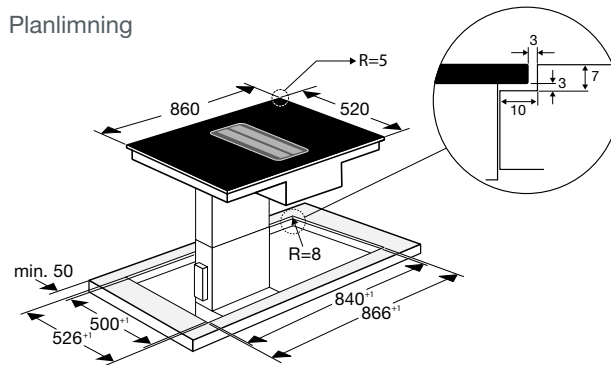

Planlimning