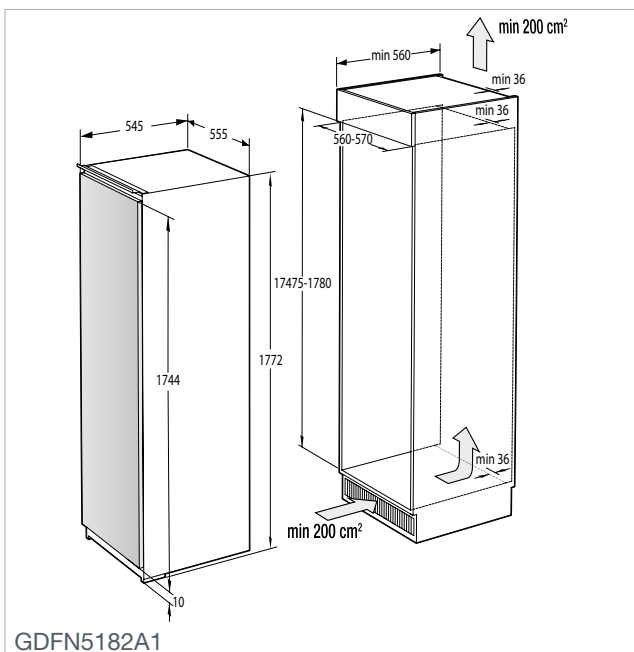

MODELLNUMMER INDEX

AC057	56	DE82ILB/G	55	NRK6191EXL4	43
AC105	56	DIE82I/G	55	NRK6192AW4	42
AH005	56	DS92ILS	55	NRK6202EW4	42
AH081	56	EC62CLB	7	NRKI4182A1	38
AH128	57	EC62CLI	7	NRKI4182E1	38
AH138	56	EC6151WB	20	NRS9182VB	47
AH144	57	EC6151XB	20	OBRB153BK	51
AH186	56	ECT322BCSC	26	ORB153	49
AH192	56	ECT641BSC	26	ORK192	49
AH199	56	ECT643BCSC	26	R492PW	45
AH201	56	EIT6155WP	20	R6191FW	41
AH218	57	EITP6576XP	20	R6192LB	40
AH220	57	EITP9576WP	20	R6192LX	40
BCM547S12B	17	FN6191CW	41	RB391PW4	45
BCM547S12X	17	FN6192PB	41	RB4121ANW	45
BCS747S34X	11	FN6192PX	41	RF3121PW4	44
BHP623E8X	30	FNi4181E1	40	RF4142PW4	44
BHP663A6X	31	GCC800B	19	RI2181A1	39
BM171E2XG	18	GCM812B	17	RI4122E1	39
BM201A4XG	17	GDFN5182A1	40	RI4182E1	39
BM205W	18	GDNRK5182A2	38	RK4162PW4	44
BO717E17W	16	GDR5182A1	39	RK4182PS4	43
BO717E17X	16	GHV63B	29	RK4182PW4	44
BO737E14W	16	GHV93B	29	RK6192ABK4	42
BO737E14X	16	GP898B	12	RK6192EW4	42
BO737E24XG	15	GS879B	11	RKI4182E1	38
BO737E30XG	15	GU62EW	35	TH60E3W	31
BO747A21XG	15	GV561D10	35	TH62E3X	31
BO7731CLB	6	GV631E60	35	W6TB	29
BO7731CLI	6	GV651C60	34	W9TB	29
BOP737E11X	13	GV671C60	34	WD1410B	19
BOP737E14XG	13	GV672C60	34	WE743	54
BOP737E20B	13	HET945XSC	24	WEI64S3 - Slim	53
BOP737E20XG	13	IK640CL	6	WEI843B	54
BOP747A13XG	12	IK640CLB	6	WEI863S	54
BOP747S32X	12	IS646BG	25	WHC63CLB	7
BOP799S51X	11	IS846BG	24	WHC63CLI	7
BOPE759B	12	IT320BCSC	26	WHC523E15X	30
CARBON FILTER	56	IT640BCSC	25	WHC623E16W	30
CFS L-1850 065	56	IT643BCSC	25	WHC623E16X	30
CFS L-1850 070	56	IT843BSC	24	WHU629EW/S	31
CFS L-1850 9005	56	NRK4182CW4	43	WS168LNST	54
DE7B	55	NRK6191EW4	43