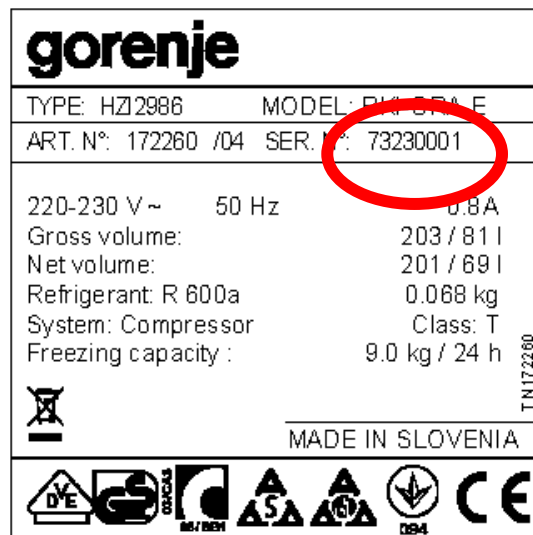

Viktigt meddelande gällande vissa modeller av Gorenje kylar-frysar

För att kunna garantera att dina Gorenje produkter alltid har största säkerhet erbjuds alla innehavare av kyl-frys modellerna RKI-ORA-S, RKI-ORA-E, RKI-ORA-S-L, RKI-ORA-E-L, RK-ORA-S, RK-ORA-E, RK-ORA-S-L och RK-ORA-E-L som är köpta i Sverige att skicka ett mail till specialclaim@gorenje.dk eller alternativt kontakta Mikael Persson på telefonnummer +45 36362140 klockan 08.00-16.00, måndag-fredag. Vi ser till att en servicetekniker kontrollerar er produkt utan kostnad. Vid särskilda omständigheter kan ett fel uppstå i en av produktens komponenter som leder till att produkten inte fungerar korrekt.

Detta gäller modellerna med serienummer **70000000 till 75200000**.

Modellnummer och serienummer är angivna på typskylten som är placerad inuti frysen (på den vänstra sidan) framför grönsakslådan. På bilden nedan kan du se etiketten med serienummer (du hittar en kopia av alla relevanta etiketter på nästa sida). Modell och serienummer för din produkt finns också angivet i garanticertifikatet som medföljer vid köp.