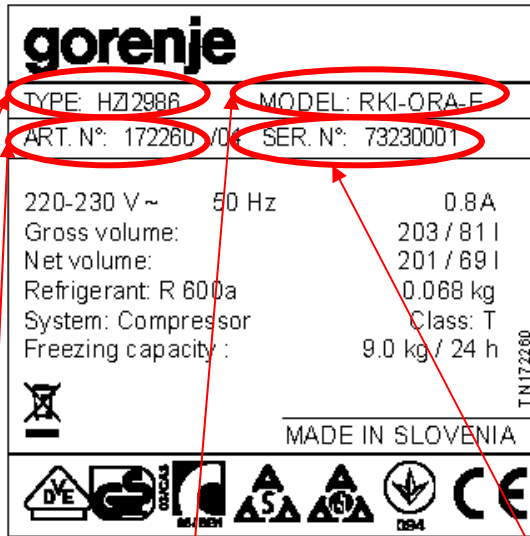

Type HZI 2986	Art 172769	Model: RKI-ORA-S	Serial: 70000000-75200000
Type HZI 2986	Art 172770	Model: RKI-ORA-E	Serial: 70000000-75200000
Type HZI 2986	Art 172757	Model: RKI-ORA-S	Serial: 70000000-75200000
Type HZI 2986	Art 172260	Model: RKI-ORA	Serial: 70000000-75200000
Type HZS 2926	Art 172261	Model: RK-ORA-S	Serial: 70000000-75200000
Type HZS 2926	Art 172262	Model: RK-ORA-E	Serial: 70000000-75200000
Type HZS 2926	Art 184831	Model: RK-ORA-S-L	Serial: 70000000-75200000
Type HZS 2926	Art 184832	Model: RK-ORA-E-L	Serial: 70000000-75200000
Type HZI 2986	Art 184833	Model: RKI-ORA-E-L	Serial: 70000000-75200000